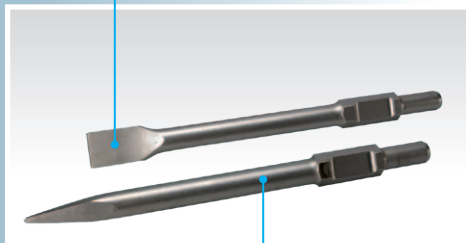

К 2050

SPARKY

PROFESSIONAL

Молоток отбойный

Комплект поставки: Пластиковый кейс на колесах, дополнительная рукоятка, шило, зубило, 3 шестигранных ключа, комбинированная отвертка, комплект самовыключающихся щеток, упаковка 60 г масла и 1 специальных ключ.

Зубила шириной до 75 mm и длиной до 410 mm

Шила длиной до 410 mm

Поставляется в пластиковом кейсе на колесах

PK 20

Технические данные

Модель:	К 2050
Потребляемая мощность:	2000 Вт
Частота ударов на холостом ходу:	1500 мин ⁻¹
Энергия удара:	50 Дж
Присоединение / длина наконечника:	● Hex. 28 / 410 мм
Вес:	20 кг
Излучение шума:	
А-взвешенный уровень звукового давления L_{pA} :	83,97 dB(A)
А-взвешенный уровень звуковой мощности L_{WA} :	106 dB(A)
Неопределенность K_{WA} :	3 dB
Излучение вибраций a_{hReq} :	15,340 m/s ²